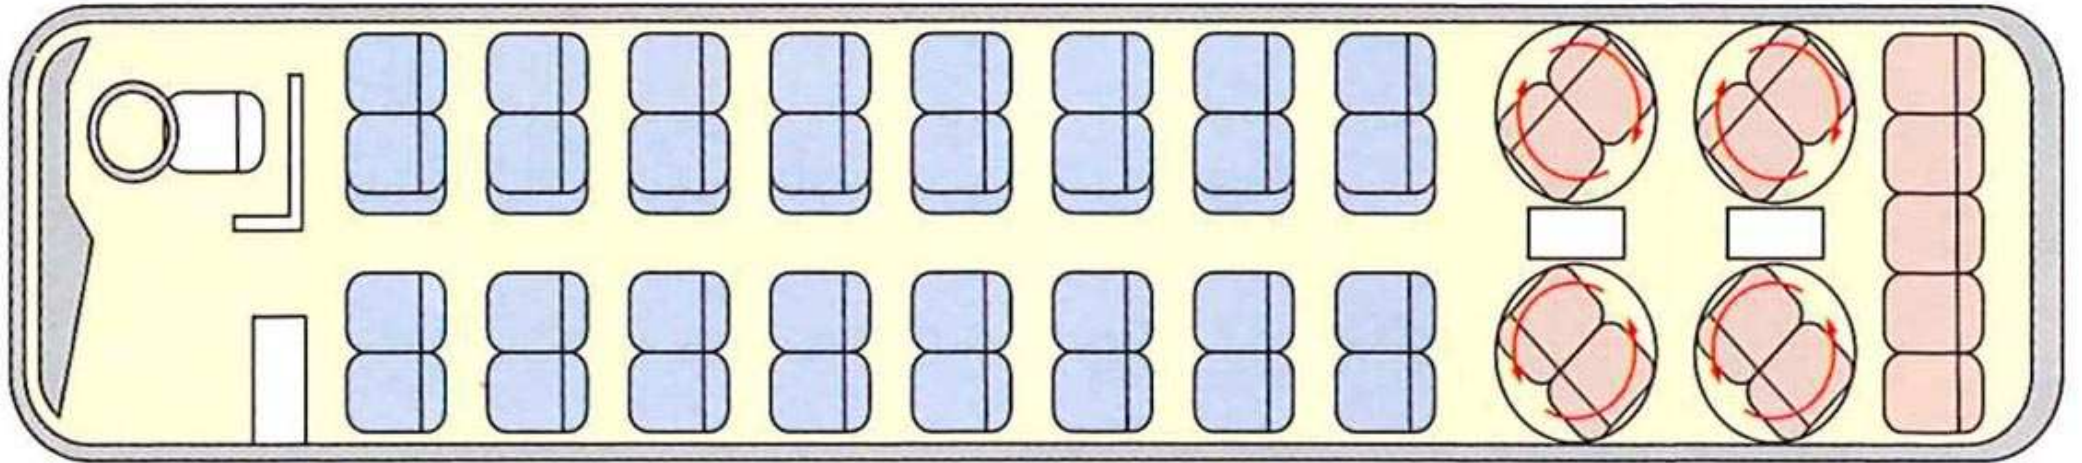

大型サロンバス

53人乗り

〒738-0513

広島市佐伯区湯来町伏谷125-1

株式会社 ささき観光

TEL: 0829-86-2110

FAX: 0829-86-0293