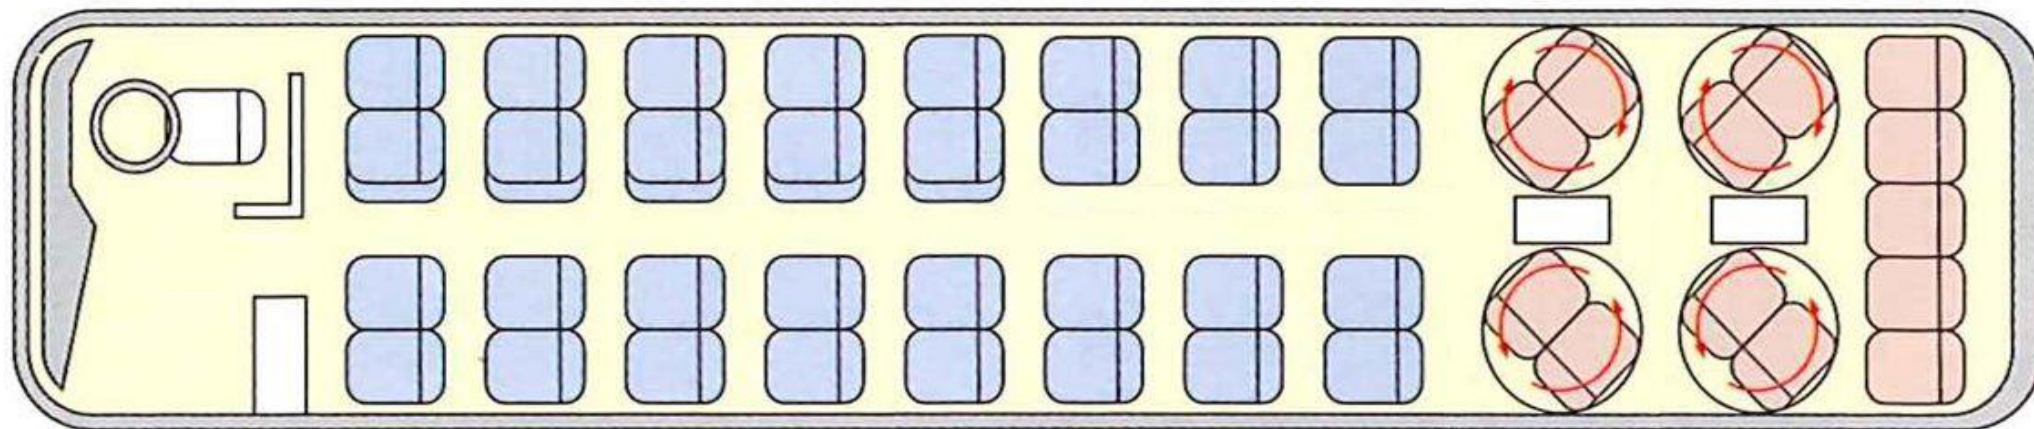

大型サロンバス

50人乗り

〒738-0513
広島市佐伯区湯来町伏谷125-1
株式会社 ささき観光
TEL: 0829-86-2110
FAX: 0829-86-0293